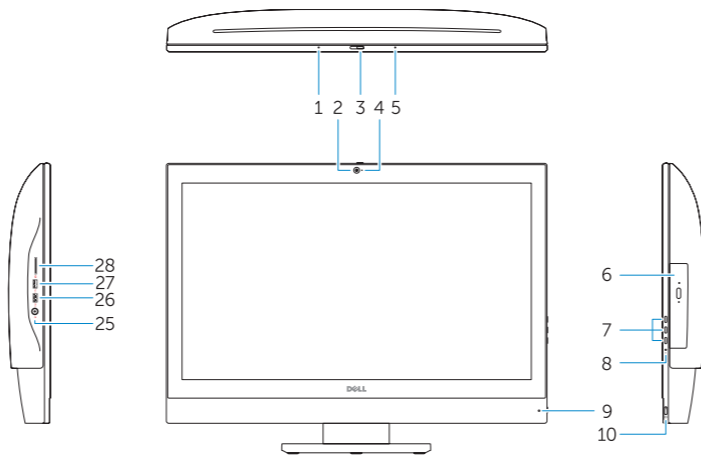

1. Microphone
2. Camera
3. Camera privacy latch
4. Camera-status light
5. Microphone
6. Optical drive
7. On Screen Display (OSD) buttons
8. Hard-drive status light
9. Power-status light
10. Power button/Power light
11. Audio connector
12. DisplayPort connector
13. HDMI-out connector
14. USB 3.0 connectors
15. HDMI-in connector

1. Microphone
2. Caméra
3. Loquet du cache de la caméra
4. Voyant d'état de la caméra
5. Microphone
6. Lecteur optique
7. Boutons de menu à l'écran (OSD)
8. Voyant d'activité du disque dur
9. Voyant d'état de l'alimentation
10. Bouton d'alimentation/Voyant d'alimentation
11. Port audio
12. Port DisplayPort
13. Port de sortie HDMI
14. Ports USB 3.0