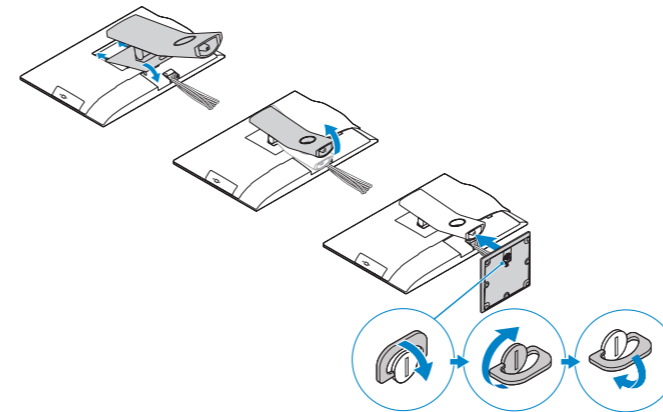

2 Remove the torx screw from the cable cover (Optional)

Retirez la vis torx du cache-câbles (en option)
Retire o parafuso torx da tampa de cobertura do cabo (opcional)
Kablo kapağından torx vidasını çıkarın (isteğe bağlı)
قم بفتح مسمار torx من غطاء الكبل (اختياري)

3 Install the cable cover (Optional)

Installez le cache-câbles (en option) | Instale a cobertura do cabo (opcional)
Kablo Kapağını Kurun (isteğe Bağlı) | تثبيت غطاء الكبل (اختياري)

4 Install the stand

Installez le socle | Instalar o suporte
Kaideyi kurun | تركيب الحامل